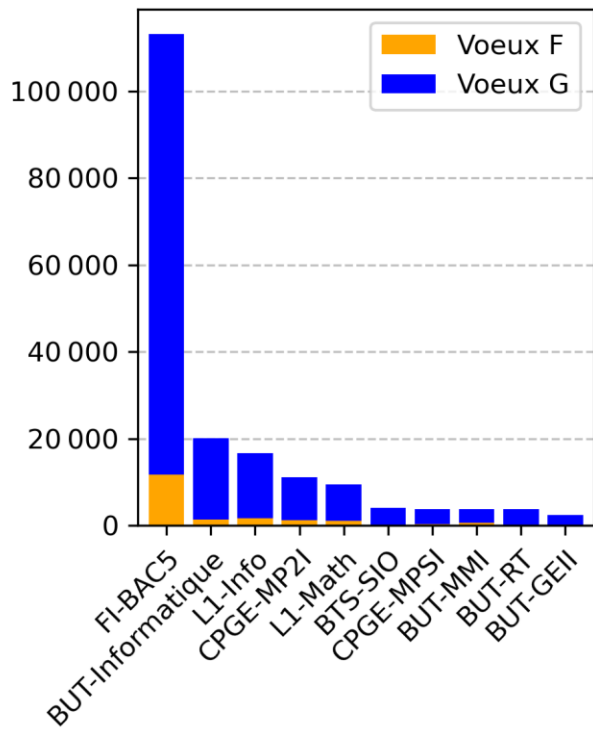

Les effectifs Filière Pro et techno en 2022-2023

Formation en Terminale 2022	F	M	Total	%F
Bac Pro SN option RISC	136	4702	4838	2,8%
STMG option SIG	551	1333	1884	29,2%
STI2D option SIN	475	8946	9421	5,0%
	1162	14981	16143	

Les débouchés Maths-NSI en 2022