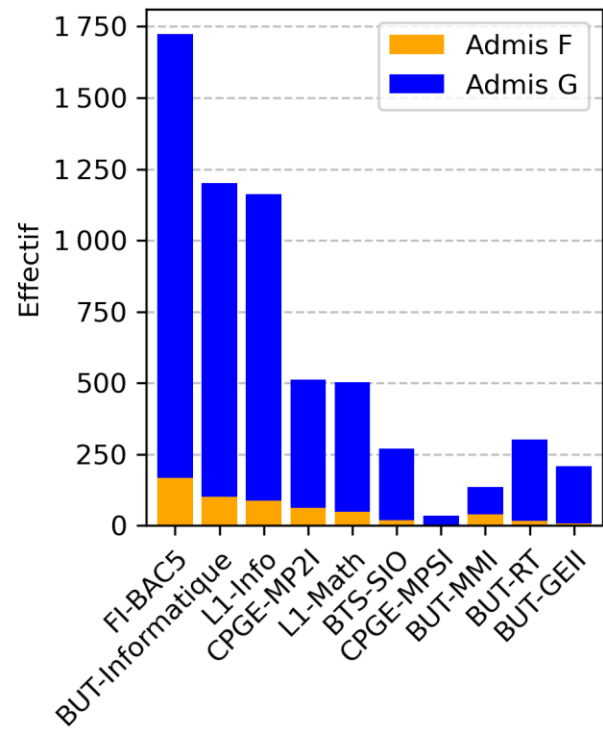

Les effectifs Filière Pro et techno en 2022-2023

Formation en Terminale 2022	F	M	Total	%F
Bac Pro SN option RISC	136	4702	4838	2,8%
STMG option SIG	551	1333	1884	29,2%
STI2D option SIN	475	8946	9421	5,0%
	1162	14981	16143	

Les débouchés Maths-NSI en 2022