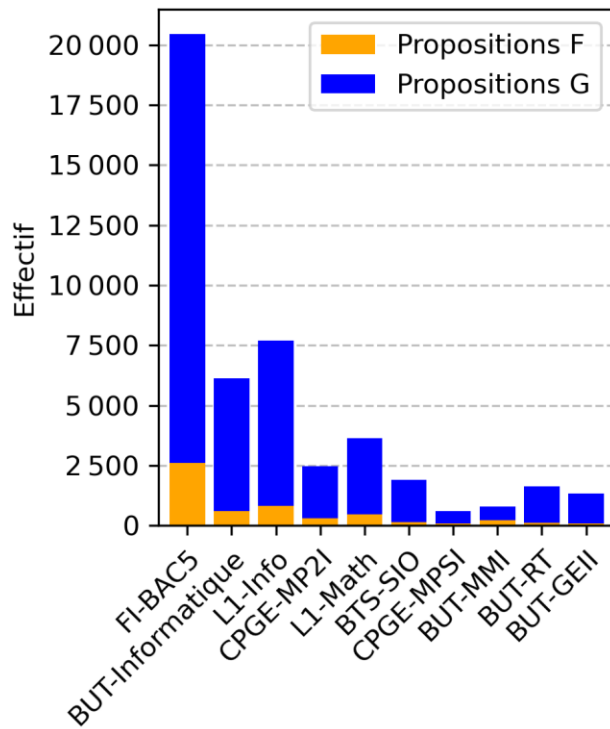

Les effectifs Filière Pro et techno en 2022-2023

Formation en Terminale 2022	F	M	Total	%F
Bac Pro SN option RISC	136	4702	4838	2,8%
STMG option SIG	551	1333	1884	29,2%
STI2D option SIN	475	8946	9421	5,0%
	1162	14981	16143	

Les débouchés Maths-NSI en 2022